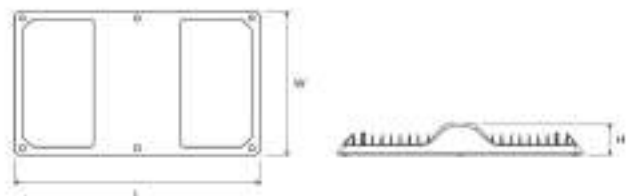

Desen dimensional: ARKTUR SQARE LED ECO 158W 22300lm/840 ECG IP65 100° gri

Tabel articole

Descriere	Cod comandă
ARKTUR SQARE LED ECO 158W 22300lm/840 ECG IP65 100° gri High Bay cu protecție la lovituri minge	LIG9200052
Accesorii opționale	
Consola fixare pt Arktur Square + SquareECO	LIG2000821
Lanț suspendare	L18B000068
Console montaj aparent pt Arktur Square LED set of 2	LIG2000824